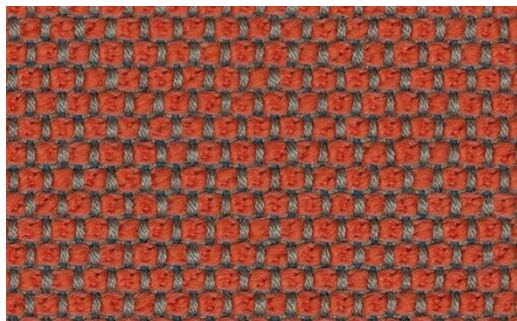

OPERA clementine * (95% WW 5% PA, 720 g/m²)

Menge / quantity	15,30 m
Preis pro Meter / price per metre	27,00 € / m
Preis Gesamtmenge / price total quantity	351,00 €