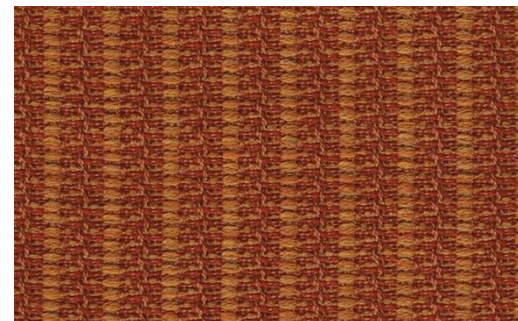

LINOS havanna (95% WW 5% PA, 420 g/m²)

Menge / quantity	90,60 m
Preis pro Meter / price per metre	27,00 € / m
Preis Gesamtmenge / price total quantity	2083,00 €